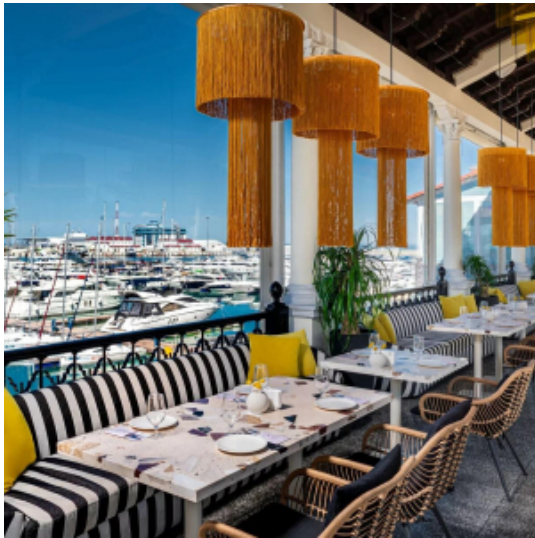

Кафе «Дельфин и Русалка»

ул. Войкова, дом 1
Сочи, Краснодарский край 354000
Россия

Телефон: +7-938-871-33-33

Морской вокзал в городе курорте является визиткой карточкой Сочи и отдых в нашем кафе сделает проведённое время всегда наслаждающимся, а меню известного шеф-повара придаст особенную изысканность в любое время суток.