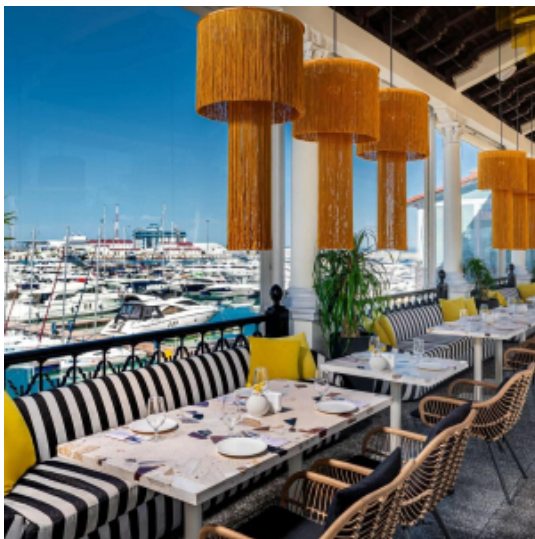

# Кафе «Дельфин и Русалка»

---

ул. Войкова, дом 1  
Сочи, Краснодарский край 354000  
Россия

Телефон: +7-938-871-33-33

Морской вокзал в городе курорте является визиткой карточкой Сочи и отдых в нашем кафе сделает проведённое время всегда наслаждающимся, а меню известного шеф-повара придаст особенную изысканность в любое время суток.